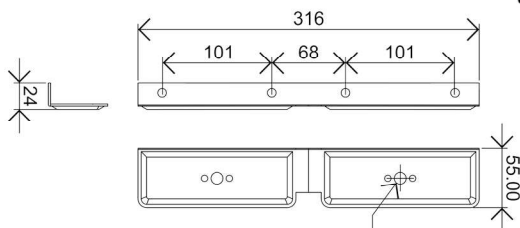

透视图

外形尺寸:W507*L320*H183

铝基板-透镜

铝基板:尺寸W183mm*L133mm*T实厚1.28mm 42B8C-3030LED-200W

透镜:尺寸W396mm*L145.5mm*H5.2mm

透镜多角度选择: 30度-60度-90度

尺寸孔位

铝合金灯体重量1.66KG

爆炸图

包装尺寸

外箱尺寸：505mm*405mm*105mm