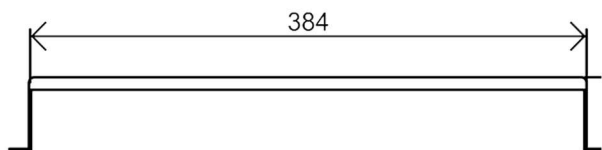

透视图

外形尺寸:W507*L320*H183

铝基板-透镜

铝基板:尺寸W183mm*L133mm*T实厚1.28mm 42B8C-3030LED-200W

透镜:尺寸W396mm*L145.5mm*H5.2mm

透镜多角度选择: 30度-60度-90度

尺寸孔位

铝合金灯体重量1.66KG

爆炸图

包装尺寸

外箱尺寸：505mm*405mm*105mm