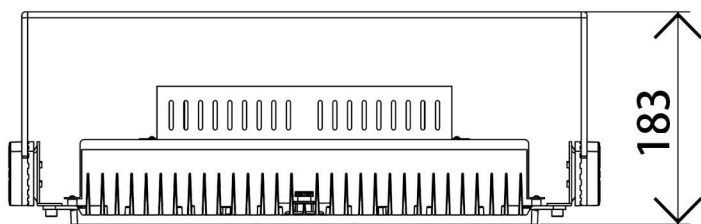

中山市川狼五金制品厂

ZHONG SHAN CHUAN LANG LIGHTING CO., LTD

型号: 单头200W模组-400W

外观图

线条图

主视图

左视图

俯视图

透视图

外形尺寸:W507*L320*H183

铝基板-透镜

铝基板:尺寸W183mm*L133mm*T实厚1.28mm 42B8C-3030LED-200W

透镜:尺寸W396mm*L145.5mm*H5.2mm

透镜多角度选择: 30度-60度-90度

尺寸孔位

铝合金灯体重量1.66KG

爆炸图

包装尺寸

外箱尺寸：505mm*405mm*105mm