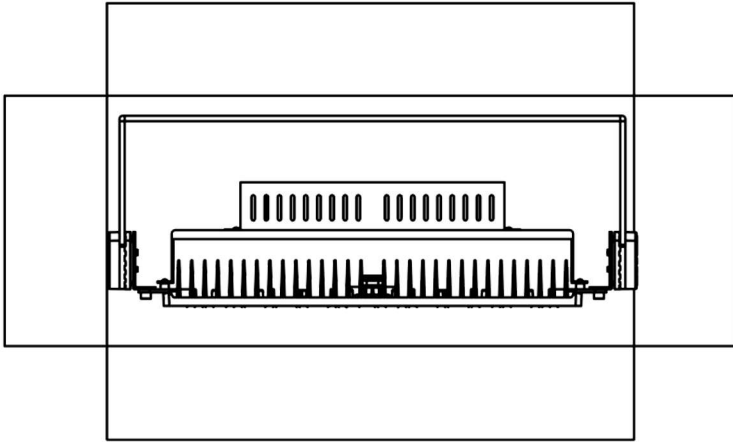

透视图

外形尺寸:W507*L320*H183

铝基板-透镜

铝基板:尺寸W183mm*L133mm*T实厚1.28mm 42B8C-3030LED-200W

透镜:尺寸W396mm*L145.5mm*H5.2mm

透镜多角度选择: 30度-60度-90度

尺寸孔位

铝合金灯体重量1.66KG

爆炸图

包装尺寸

外箱尺寸：505mm*405mm*105mm