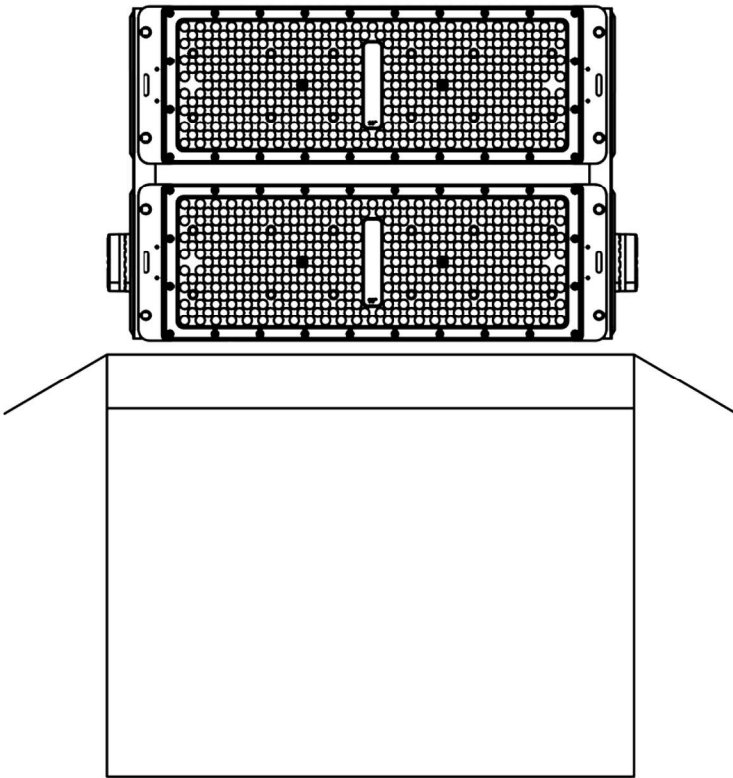

透视图

外形尺寸:W507*L320*H183

铝基板-透镜

铝基板:尺寸W183mm*L133mm*T实厚1.28mm 42B8C-3030LED-200W

透镜:尺寸W396mm*L145.5mm*H5.2mm

透镜多角度选择: 30度-60度-90度

尺寸孔位

铝合金灯体重量1.66KG

爆炸图

包装尺寸

外箱尺寸：505mm*405mm*105mm