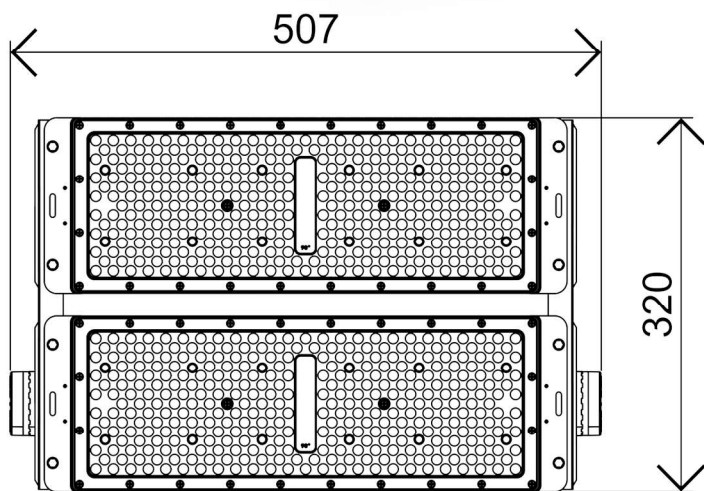

中山市川狼五金制品厂

ZHONG SHAN CHUAN LANG LIGHTING CO., LTD

型号: 单头200W模组-400W

外观图

线条图

主视图

左视图

俯视图

透视图

外形尺寸:W507*L320*H183

铝基板-透镜

铝基板:尺寸W183mm*L133mm*T实厚1.28mm 42B8C-3030LED-200W

透镜:尺寸W396mm*L145.5mm*H5.2mm

透镜多角度选择: 30度-60度-90度

尺寸孔位

铝合金灯体重量1.66KG

爆炸图

包装尺寸

外箱尺寸：505mm*405mm*105mm