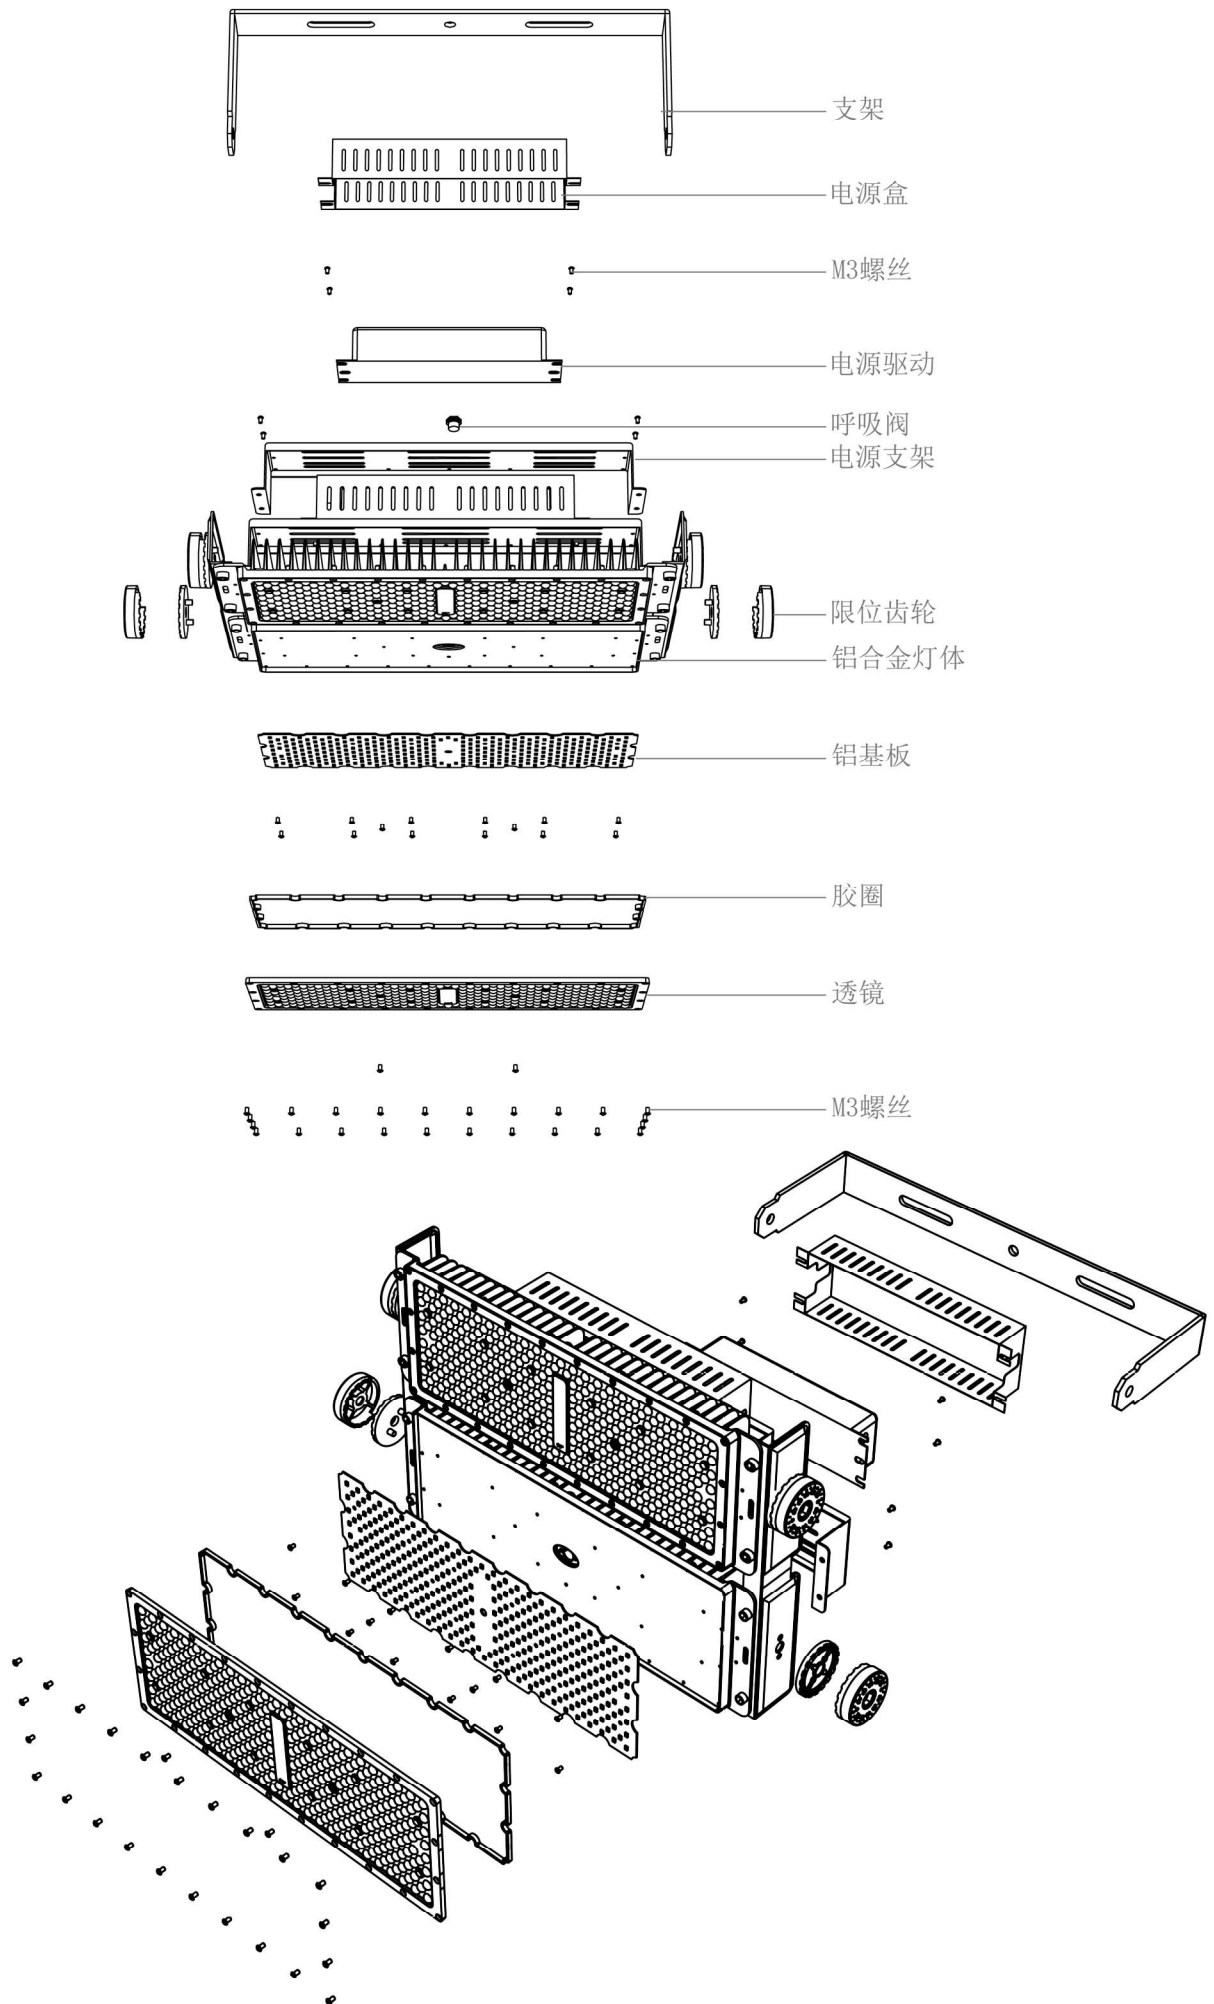

透视图

外形尺寸:W507*L320*H183

铝基板-透镜

铝基板:尺寸W183mm*L133mm*T实厚1.28mm 42B8C-3030LED-200W

透镜:尺寸W396mm*L145.5mm*H5.2mm

透镜多角度选择: 30度-60度-90度

尺寸孔位

铝合金灯体重量1.66KG

爆炸图

包装尺寸

外箱尺寸：505mm*405mm*105mm