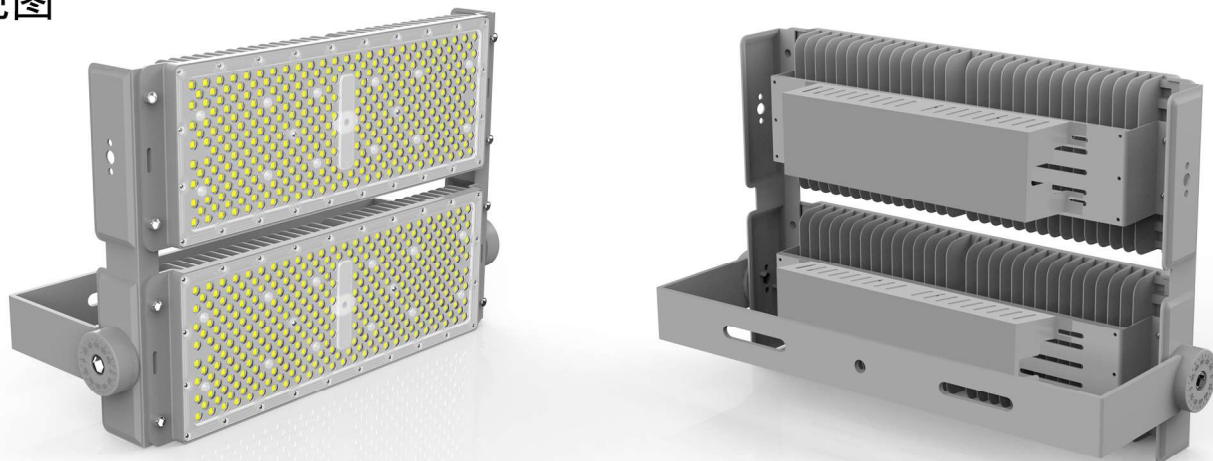

中山市川狼五金制品厂

ZHONG SHAN CHUAN LANG LIGHTING CO., LTD

型号: 单头200W模组-400W

外观图

线条图

主视图

左视图

俯视图

透视图

外形尺寸:W507*L320*H183

铝基板-透镜

铝基板:尺寸W183mm*L133mm*T实厚1.28mm 42B8C-3030LED-200W

透镜:尺寸W396mm*L145.5mm*H5.2mm

透镜多角度选择: 30度-60度-90度

尺寸孔位

铝合金灯体重量1.66KG

爆炸图

包装尺寸

外箱尺寸：505mm*405mm*105mm