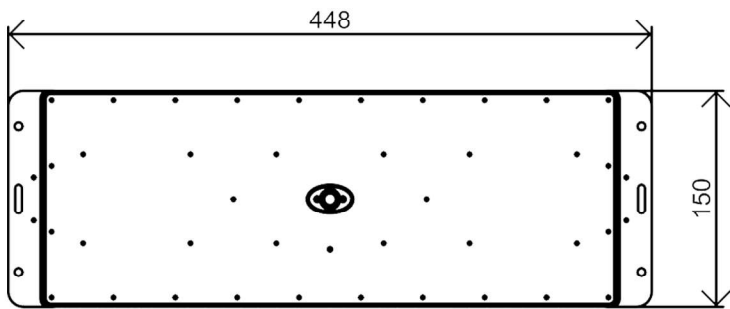

透视图

外形尺寸:W507*L320*H183

铝基板-透镜

铝基板:尺寸W183mm*L133mm*T实厚1.28mm 42B8C-3030LED-200W

透镜:尺寸W396mm*L145.5mm*H5.2mm

透镜多角度选择: 30度-60度-90度

尺寸孔位

铝合金灯体重量1.66KG

爆炸图

包装尺寸

外箱尺寸：505mm*405mm*105mm