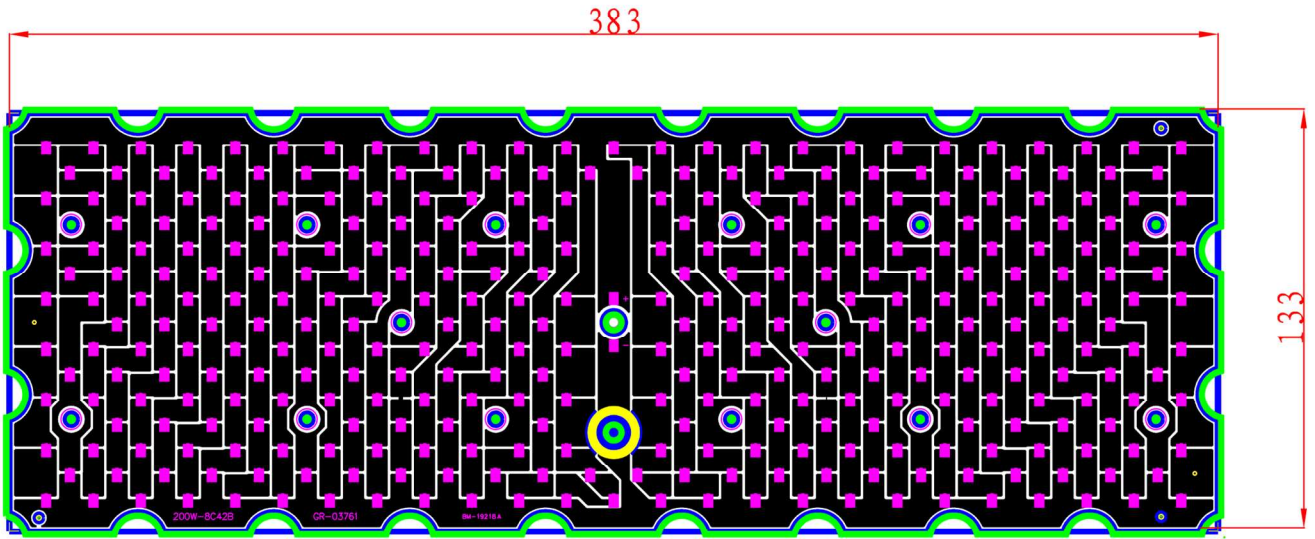

中山市川狼五金制品厂

ZHONG SHAN CHUAN LANG LIGHTING CO., LTD

型号: 单头200W模组-400W

外观图

线条图

主视图

左视图

俯视图

透视图

外形尺寸:W507*L320*H183

铝基板-透镜

铝基板:尺寸W183mm*L133mm*T实厚1.28mm 42B8C-3030LED-200W

透镜:尺寸W396mm*L145.5mm*H5.2mm

透镜多角度选择: 30度-60度-90度

尺寸孔位

铝合金灯体重量1.66KG

爆炸图

包装尺寸

外箱尺寸：505mm*405mm*105mm