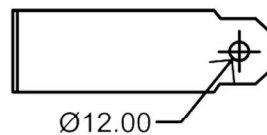

透视图

外形尺寸:W507*L320*H183

铝基板-透镜

铝基板:尺寸W183mm*L133mm*T实厚1.28mm 42B8C-3030LED-200W

透镜:尺寸W396mm*L145.5mm*H5.2mm

透镜多角度选择: 30度-60度-90度

尺寸孔位

铝合金灯体重量1.66KG

爆炸图

包装尺寸

外箱尺寸：505mm*405mm*105mm