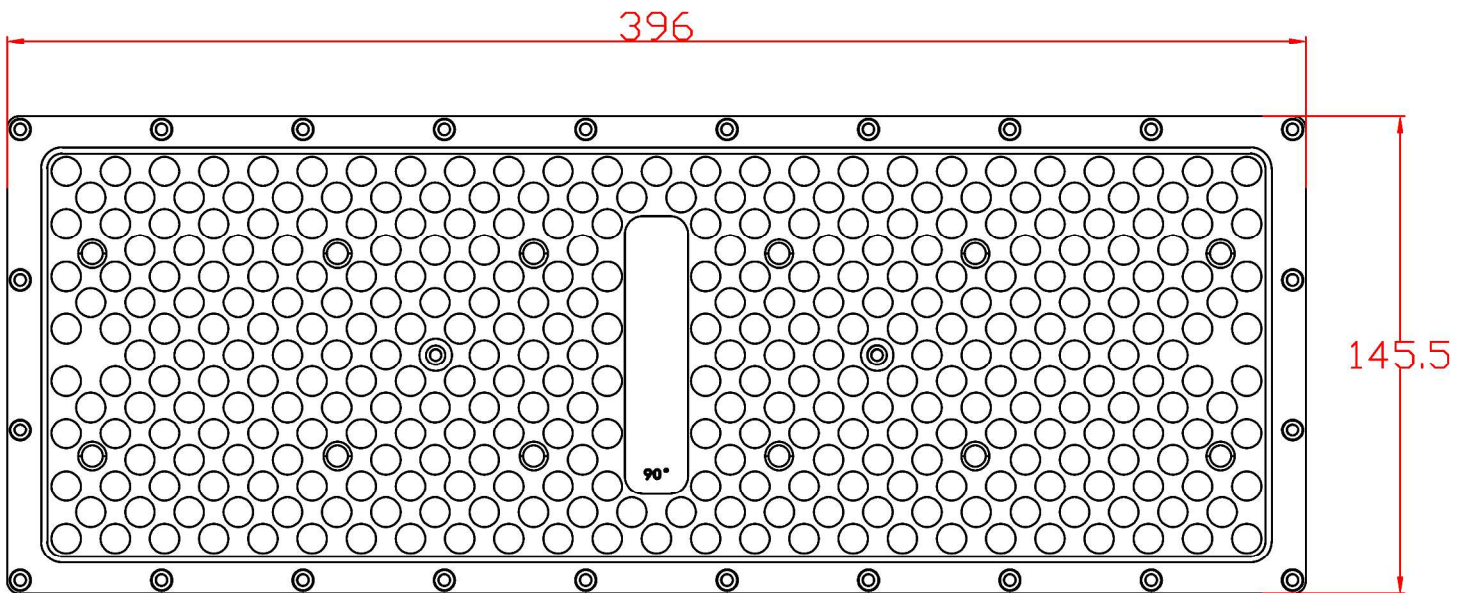

中山市川狼五金制品厂

ZHONG SHAN CHUAN LANG LIGHTING CO., LTD

型号: 单头200W模组-400W

外观图

线条图

主视图

左视图

俯视图

透视图

外形尺寸:W507*L320*H183

铝基板-透镜

铝基板:尺寸W183mm*L133mm*T实厚1.28mm 42B8C-3030LED-200W

透镜:尺寸W396mm*L145.5mm*H5.2mm

透镜多角度选择: 30度-60度-90度

尺寸孔位

铝合金灯体重量1.66KG

爆炸图

包装尺寸

外箱尺寸：505mm*405mm*105mm