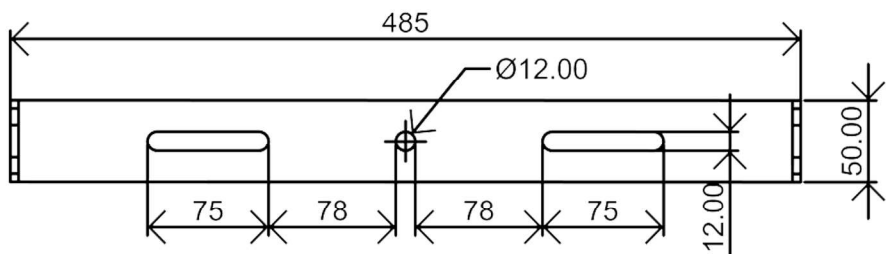

透视图

外形尺寸:W507*L320*H183

铝基板-透镜

铝基板:尺寸W183mm*L133mm*T实厚1.28mm 42B8C-3030LED-200W

透镜:尺寸W396mm*L145.5mm*H5.2mm

透镜多角度选择: 30度-60度-90度

尺寸孔位

铝合金灯体重量1.66KG

爆炸图

包装尺寸

外箱尺寸：505mm*405mm*105mm