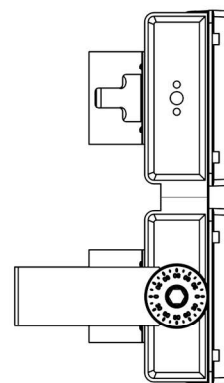

中山市川狼五金制品厂

ZHONG SHAN CHUAN LANG LIGHTING CO., LTD

型号: 单头200W模组-400W

外观图

线条图

主视图

左视图

俯视图

透视图

外形尺寸:W507*L320*H183

铝基板-透镜

铝基板:尺寸W183mm*L133mm*T实厚1.28mm 42B8C-3030LED-200W

透镜:尺寸W396mm*L145.5mm*H5.2mm

透镜多角度选择: 30度-60度-90度

尺寸孔位

铝合金灯体重量1.66KG

爆炸图

包装尺寸

外箱尺寸：505mm*405mm*105mm