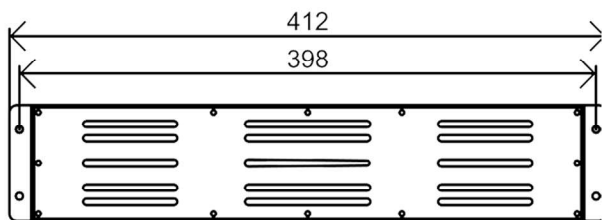

透视图

外形尺寸:W507*L320*H183

铝基板-透镜

铝基板:尺寸W183mm*L133mm*T实厚1.28mm 42B8C-3030LED-200W

透镜:尺寸W396mm*L145.5mm*H5.2mm

透镜多角度选择: 30度-60度-90度

尺寸孔位

铝合金灯体重量1.66KG

爆炸图

包装尺寸

外箱尺寸：505mm*405mm*105mm