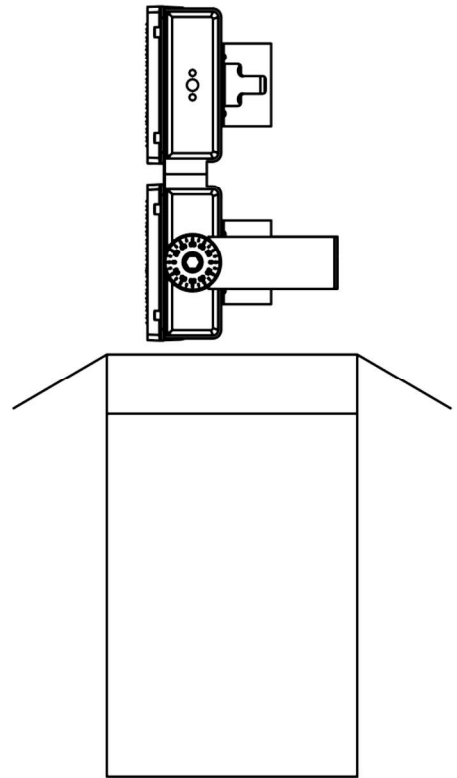

透视图

外形尺寸:W507*L320*H183

铝基板-透镜

铝基板:尺寸W183mm*L133mm*T实厚1.28mm 42B8C-3030LED-200W

透镜:尺寸W396mm*L145.5mm*H5.2mm

透镜多角度选择: 30度-60度-90度

尺寸孔位

铝合金灯体重量1.66KG

爆炸图

包装尺寸

外箱尺寸：505mm*405mm*105mm