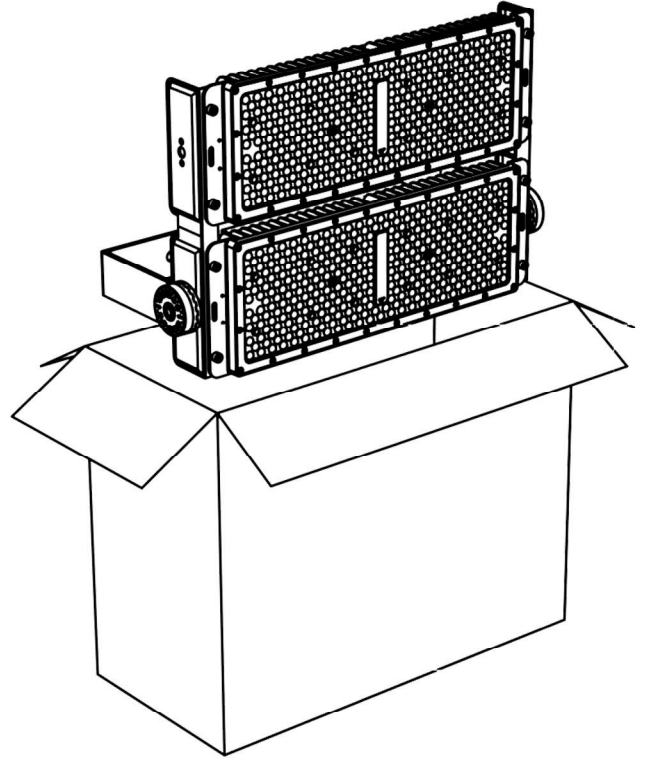

透视图

外形尺寸:W507*L320*H183

铝基板-透镜

铝基板:尺寸W183mm*L133mm*T实厚1.28mm 42B8C-3030LED-200W

透镜:尺寸W396mm*L145.5mm*H5.2mm

透镜多角度选择: 30度-60度-90度

尺寸孔位

铝合金灯体重量1.66KG

爆炸图

包装尺寸

外箱尺寸：505mm*405mm*105mm