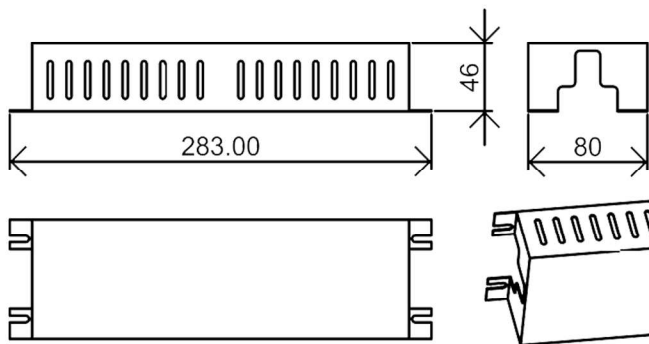

透视图

外形尺寸:W507*L320*H183

铝基板-透镜

铝基板:尺寸W183mm*L133mm*T实厚1.28mm 42B8C-3030LED-200W

透镜:尺寸W396mm*L145.5mm*H5.2mm

透镜多角度选择: 30度-60度-90度

尺寸孔位

铝合金灯体重量1.66KG

爆炸图

包装尺寸

外箱尺寸：505mm*405mm*105mm